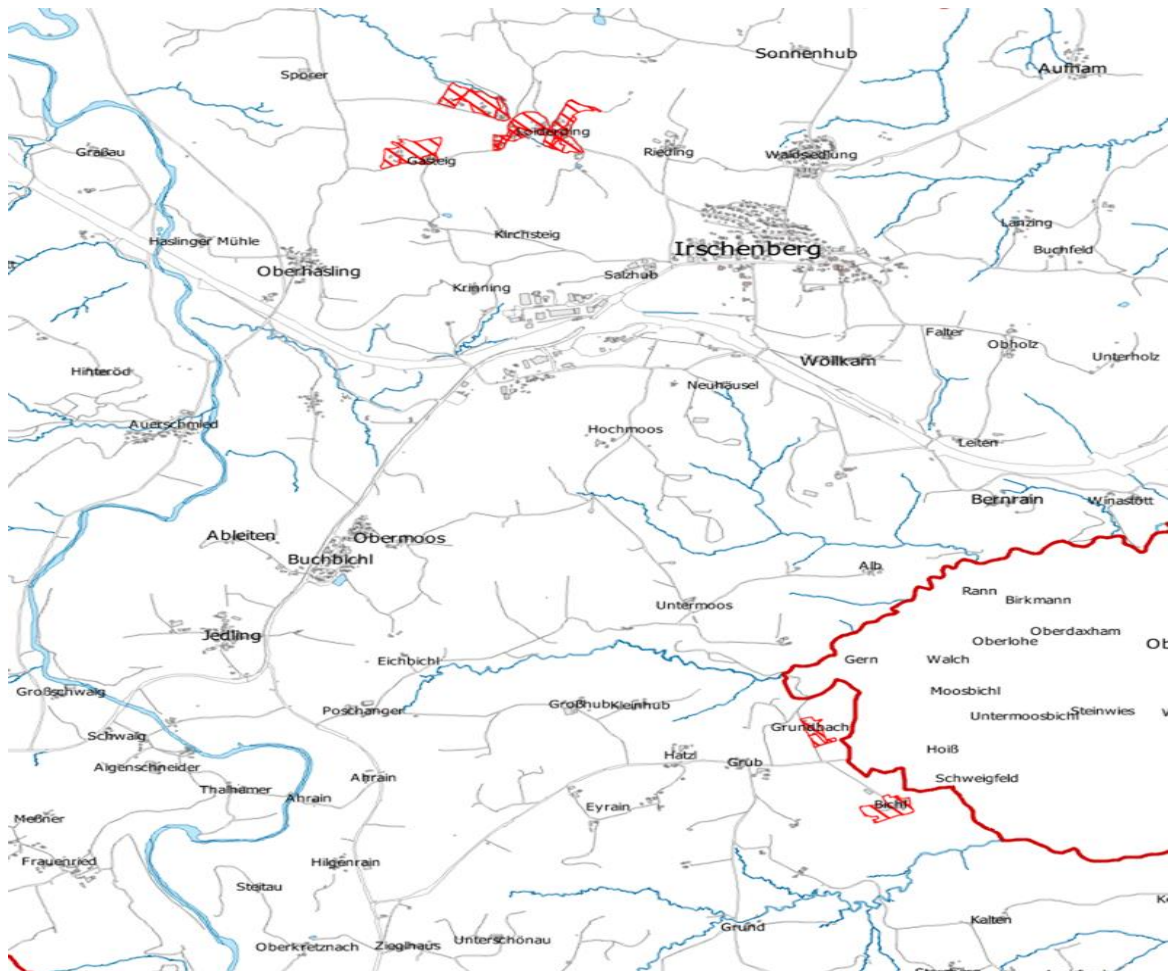

Anlage zur Bekanntmachung Auswahlverfahren Irschenberg vom 27.04.2018

Übersicht und Detaildarstellungen der Erschließungsgebiete

Karte 1 zeigt die Übersicht über das Erschließungsgebiet Irschenberg.

Karte 1: Übersicht

	Bandbreite Download	Bandbreite Upload
alle Ortsbereiche	<ul style="list-style-type: none"> • Teilweise mindestens 50 MBit/s • flächendeckend mindestens 30 MBit/s 	mindestens 2 MBit/s

Tabelle 1: Übersicht über die zu erzielenden Bandbreiten

Bereich Loiderding, Gasteig:

Nach dem Auf- bzw. Ausbau sollen in diesem Bereich Übertragungsraten in mindestens doppeltem Umfang¹ der Übertragungsraten (Upload und Download) gemäß der Darstellung des Ergebnisses der Markterkundung für alle möglichen Endkunden, die noch nicht mit Bandbreiten nach Nr. 1.2 Satz 3 BbR versorgt werden und Übertragungsraten von mindestens 50 Mbit/s im Download für einen Teil und nicht weniger als 30 Mbit/s im Download für alle möglichen Endkunden sowie Upload-Geschwindigkeiten, die viel höher sind als bei Netzen der Breitbandgrundversorgung (mindestens 2 Mbit/s) zu Verfügung stehen.